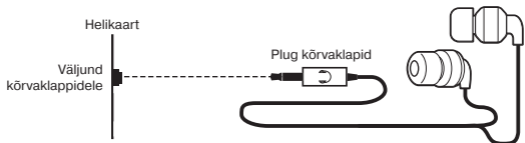

- Sisestage stereokõrvaklappide pistik signaali allika audioväljundi pessa (personaalarvuti, sülearvuti, kaasaskantav heliseade jms) nii nagu on näidatud joon. 1.
- Seadke stereokõrvaklappide helitugevus signaali allika helitugevuse regulaatori abil.